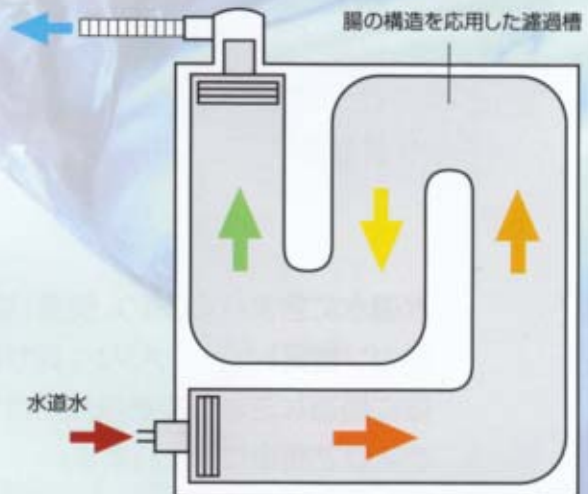

※ほとんどの水道蛇口に取り付け可能なマルチタイプの分岐栓付き。
※両面タイプですので流し台の左右どちらにでも設置可能です。

付属の「水質検査液」を使用し、ご自身で簡単に水質の検査が出来ます。カラーチャートの色と比較してください。

●塩素濃度検査 (約100倍分)

水道水と浄水器を通した水をそれぞれコップに3分の1程入れ、検査液を1〜2滴づつ落とし、よく混ぜてからカラーチャートの色と比較してください。(塩素が入っていると黄色く反応します。)

●pH値 (酸性・アルカリ性) 検査 (約20倍分)

検査する水をコップに3分の1程入れ、検査液を5〜6滴落とし、よく混ぜてからカラーチャートの色と比較してください。(体に最適な弱アルカリ性はきれいな水色になります。)

塩素濃度カラーチャート

pH (ペーハー) カラーチャート

仕様

材 質	アクリル、硬質塩ビ
濾 過 材	粒状活性炭、コーラルサンド(サンゴ)、銀添着活性炭
カートリッジ濾過能力	約20,000リットル(20L/日 使用で約3年以上)
使用可能水圧	1〜5kg/cm ²
濾 過 流 量	2〜4リットル/毎分
サ イ ズ	W268×H319×D65 (mm)
重 さ	2.8kg