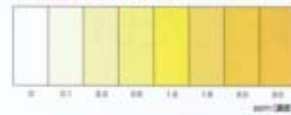

※ほとんどの水道蛇口に取り付け可能なマルチタイプの分岐栓付き。
※両面タイプですので流し台の左右どちらにでも設置可能です。

付属の「水質検査液」を使用し、ご自身で簡単に水質の検査が出来ます。カラーチャートの色と比較してください。

●塩素濃度検査 (約100倍分)

水道水と浄水器を通した水をそれぞれコップに3分の1程入れ、検査液を1〜2滴づつ落とし、よく混ぜてからカラーチャートの色と比較してください。(塩素が入っていると黄色く反応します。)

●pH値 (酸性・アルカリ性) 検査 (約20倍分)

検査する水をコップに3分の1程入れ、検査液を5〜6滴落とし、よく混ぜてからカラーチャートの色と比較してください。(体に最適な弱アルカリ性はきれいな水色になります。)

塩素濃度カラーチャート

pH (ペーハー) カラーチャート

仕様

材 質	アクリル、硬質塩ビ
濾 過 材	粒状活性炭、コーラルサンド(サンゴ)、銀添着活性炭
カートリッジ濾過能力	約20,000リットル(20L/日 使用で約3年以上)
使用可能水圧	1〜5kg/cm ²
濾 過 流 量	2〜4リットル/毎分
サ イ ズ	W268×H319×D65 (mm)
重 さ	2.8kg