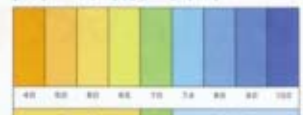

※ほとんどの水道蛇口に取り付け可能なマルチタイプの分岐栓付き。
※両面タイプですので流し台の左右どちらにでも設置可能です。

付属の「水質検査液」を使用し、ご自身で簡単に水質の検査が出来ます。カラーチャートの色と比較してください。

●塩素濃度検査 (約100倍分)

水道水と浄水器を通した水をそれぞれコップに3分の1程入れ、検査液を1〜2滴づつ落とし、よく混ぜてからカラーチャートの色と比較してください。(塩素が入っていると黄色く反応します。)

●pH値 (酸性・アルカリ性) 検査 (約20倍分)

検査する水をコップに3分の1程入れ、検査液を5〜6滴落とし、よく混ぜてからカラーチャートの色と比較してください。(体に最適な弱アルカリ性はきれいな水色になります。)

塩素濃度カラーチャート

pH (ペーハー) カラーチャート

仕様

材 質	アクリル、硬質塩ビ
濾 過 材	粒状活性炭、コーラルサンド(サンゴ)、銀添着活性炭
カートリッジ濾過能力	約20,000リットル(20L/日 使用で約3年以上)
使用可能水圧	1〜5kg/cm ²
濾 過 流 量	2〜4リットル/毎分
サ イ ズ	W268×H319×D65 (mm)
重 さ	2.8kg